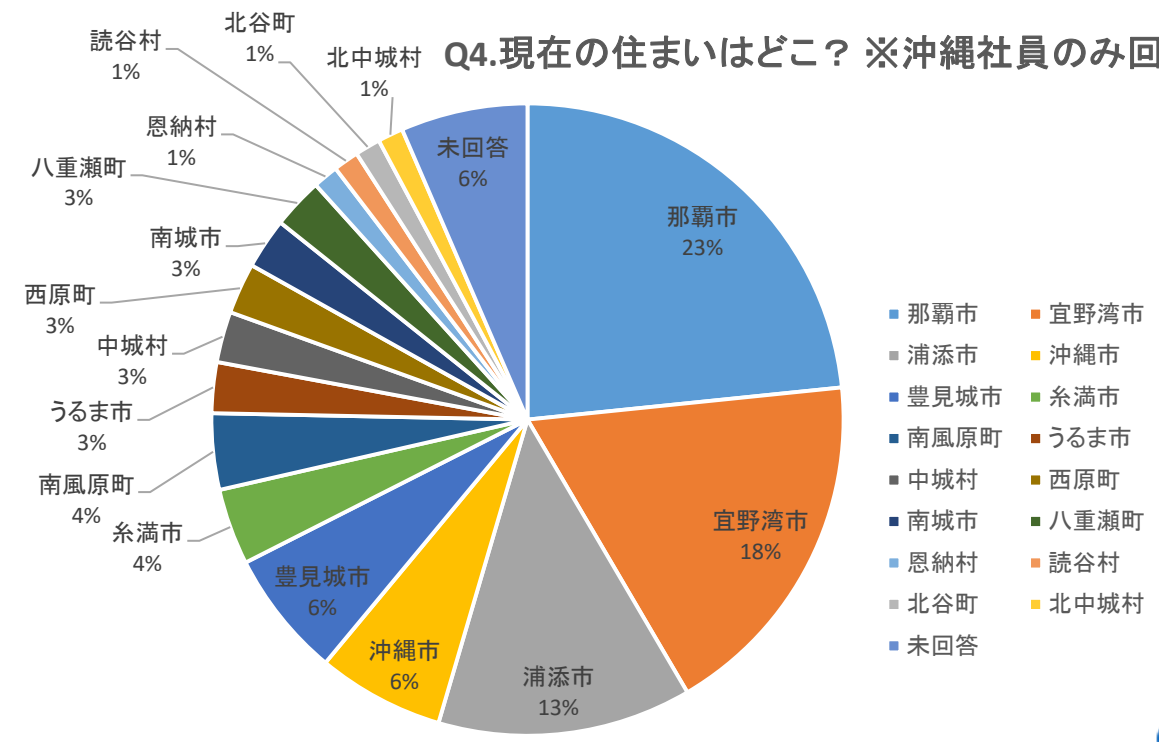

Q1.出身地はどこ？

Q2.通勤時間はどのくらい？ ※沖縄社員のみ回答

Q3.メインの通勤手段は？

Q4.現在の住まいはどこ？ ※沖縄社員のみ回答

Q5.現在の住まいはどこ？ ※東京社員のみ回答

Q6.現在の住まいはどこ？ ※東京社員のみ回答

Q7.現在の暮らしのスタイルは？

Q8.ランチはどうしてる？

Q9.会社の人と食事・飲みに行く回数は？

Q10.オフの日の過ごし方は？

Q11.結婚は？

Q12.IT業界を選んだ理由は？

Q13.ネットワーク入社の決め手は？

Q14.ネットワークを一言で表すと？

Q15.学生時代、何の部活に入った？  
(小学、中学、高校、大学いずれでも)

Q16.どんな目？