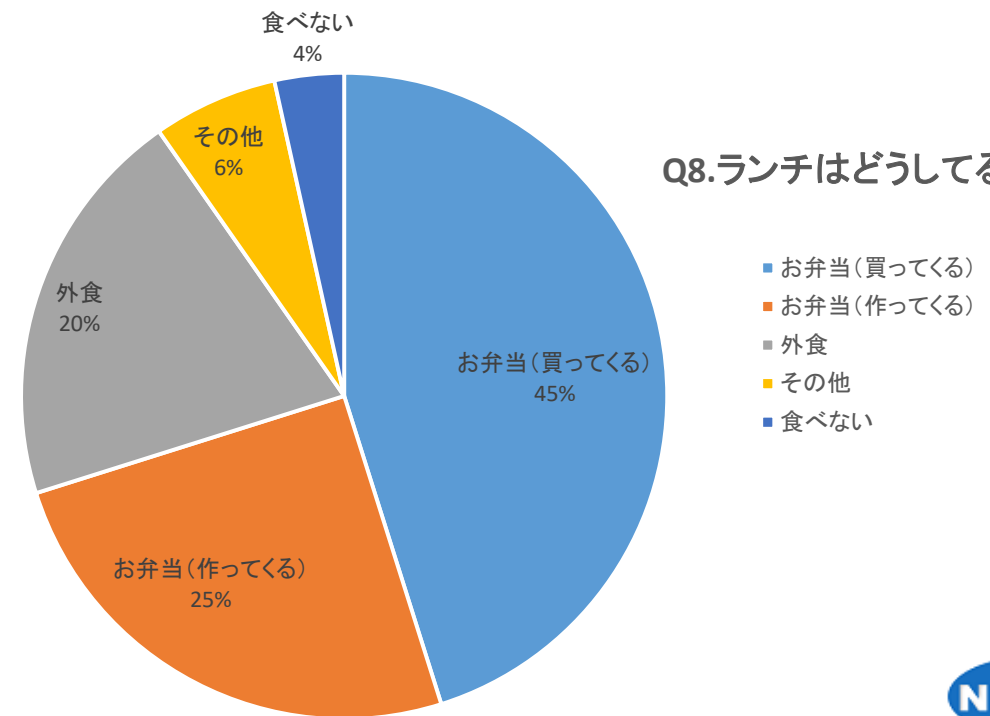

Q1.出身地はどこ？

Q2.通勤時間はどのくらい？ ※沖縄社員のみ回答

Q3.メインの通勤手段は？

Q4.現在の住まいはどこ？ ※沖縄社員のみ回答

Q5.現在の住まいはどこ？ ※東京社員のみ回答

Q6.現在の住まいはどこ？ ※東京社員のみ回答

Q7.現在の暮らしのスタイルは？

Q8.ランチはどうしてる？

Q9.会社の人と食事・飲みに行く回数は？

Q10.オフの日の過ごし方は？

Q11.結婚は？

Q12.IT業界を選んだ理由は？

Q13.ネットワーク入社の決め手は？

Q14.ネットワークを一言で表すと？

Q15.学生時代、何の部活に入った？  
(小学、中学、高校、大学いずれでも)

Q16.どんな目？