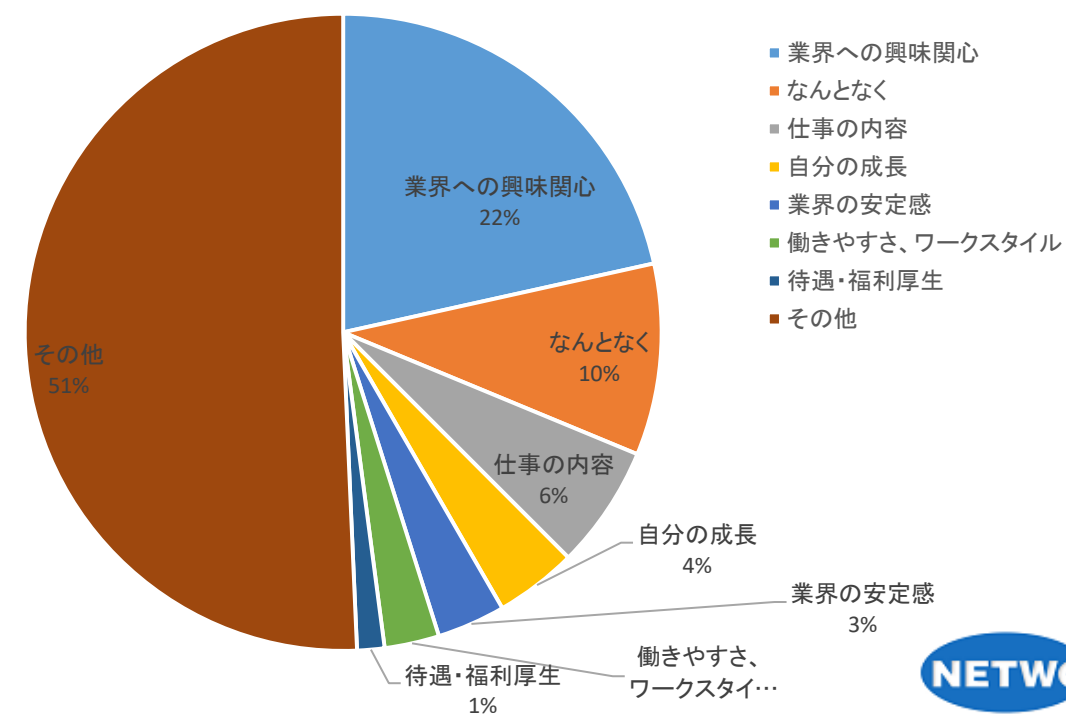

Q9.会社の人と食事・飲みに行く回数は？

Q10.オフの日の過ごし方は？

Q11.結婚は？

Q12.IT業界を選んだ理由は？

Q13.ネットワーク入社の決め手は？

Q14.ネットワークを一言で表すと？

Q15.学生時代、何の部活に入った？  
(小学、中学、高校、大学いずれでも)

Q16.どんな目？