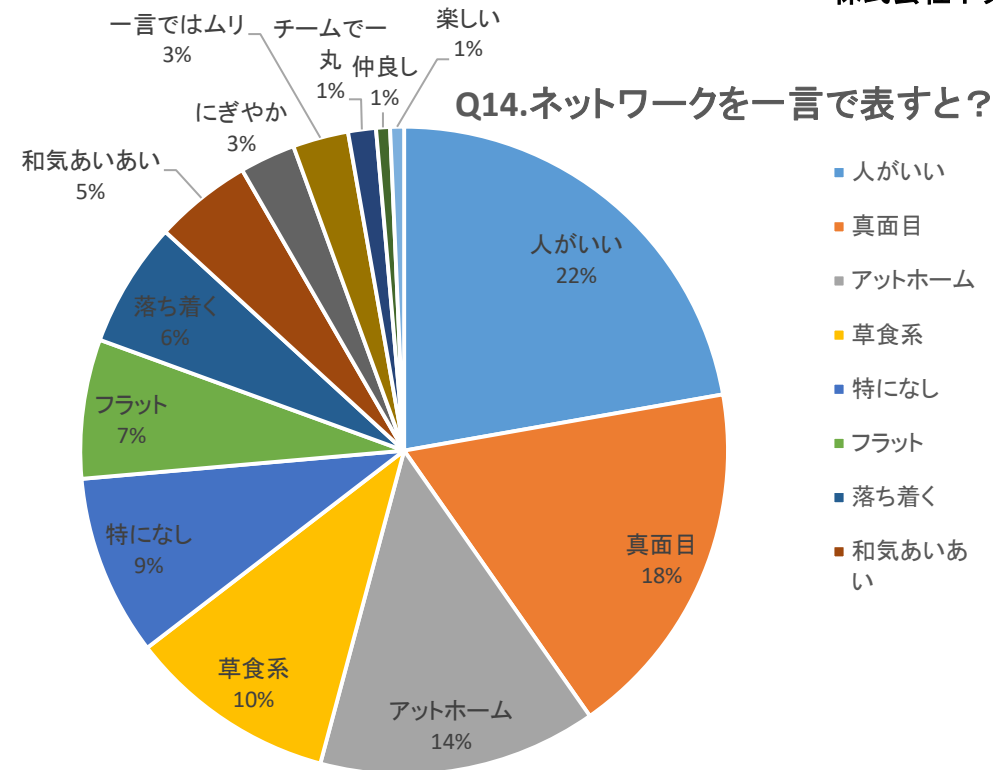

Q9.会社の人と食事・飲みに行く回数は？

Q10.オフの日の過ごし方は？

Q11.結婚は？

Q12.IT業界を選んだ理由は？

Q13.ネットワーク入社の決め手は？

Q14.ネットワークを一言で表すと？

Q15.学生時代、何の部活に入った？  
(小学、中学、高校、大学いずれでも)

Q16.どんな目？

Q21.現場は？

Q22.入社歴