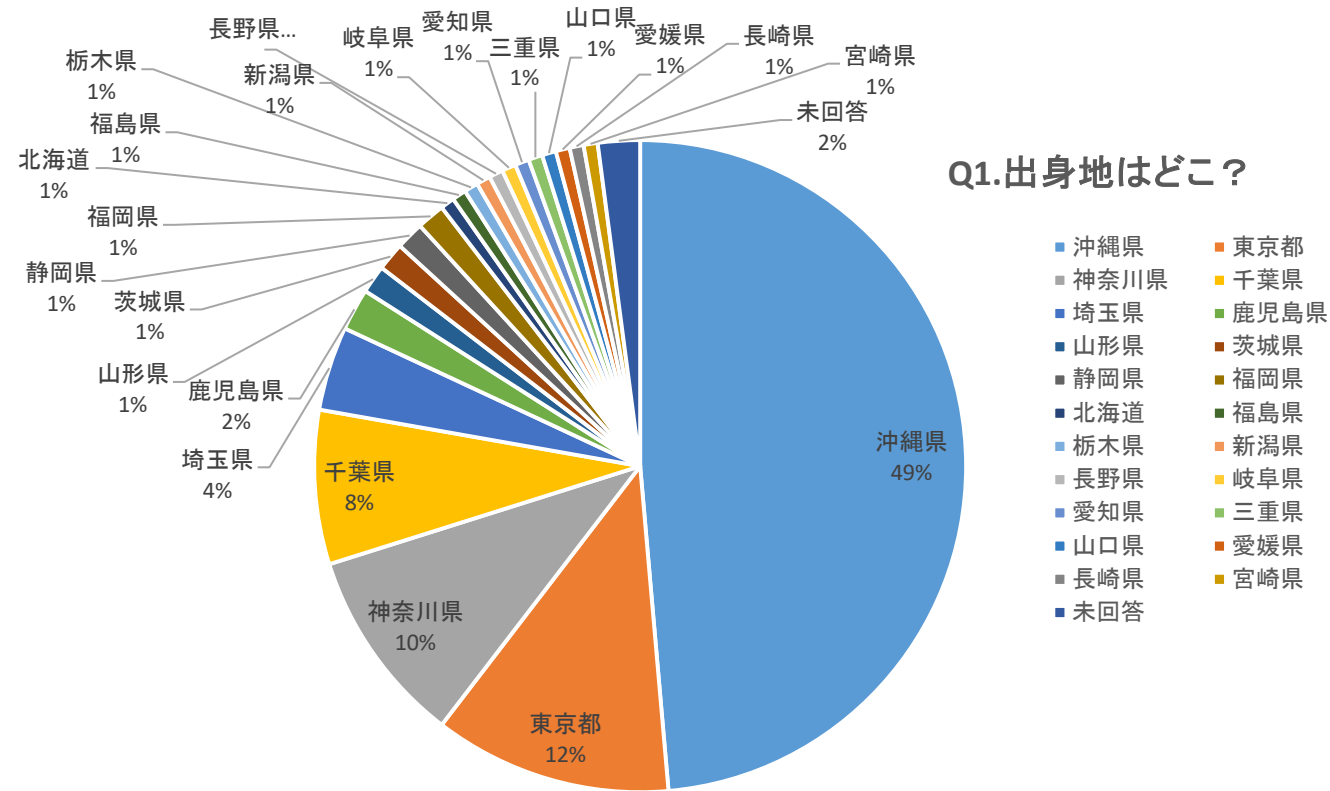

Q1.出身地はどこ？

Q2.通勤時間はどのくらい？ ※沖縄社員のみ回答

Q3.メインの通勤手段は？

Q4.現在の住まいはどこ？ ※沖縄社員のみ回答

Q5.現在の住まいはどこ？ ※東京社員のみ回答

Q6.現在の住まいはどこ？ ※東京社員のみ回答

Q7.現在の暮らしのスタイルは？

Q8.ランチはどうしてる？

Q9.会社の人と食事・飲みに行く回数は？

Q10.オフの日の過ごし方は？

Q11.結婚は？

Q12.IT業界を選んだ理由は？

Q13.ネットワーク入社の決め手は？

Q14.ネットワークを一言で表すと？

Q15.学生時代、何の部活に入った？  
(小学、中学、高校、大学いずれでも)

Q16.どんな目？