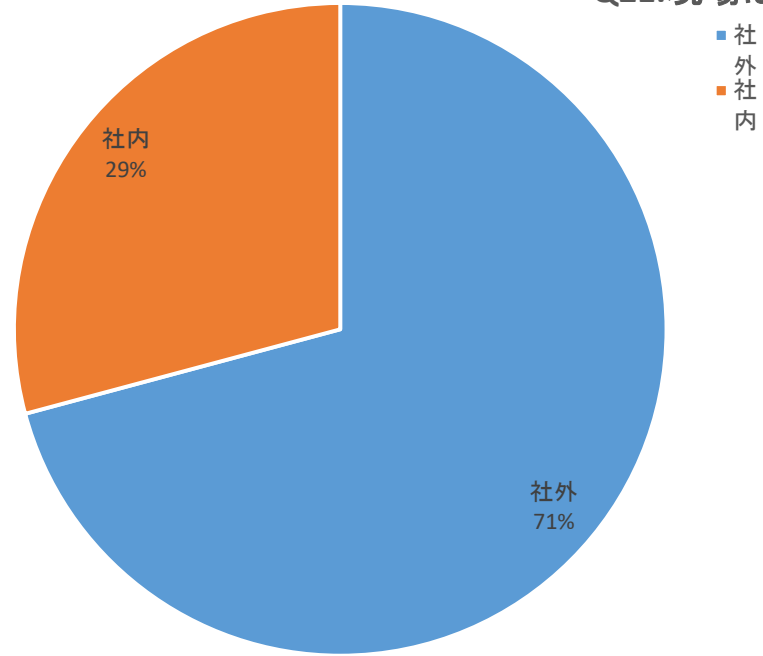

Q9.会社の人と食事・飲みに行く回数は？

Q10.オフの日の過ごし方は？

Q11.結婚は？

Q12.IT業界を選んだ理由は？

Q13.ネットワーク入社の決め手は？

Q14.ネットワークを一言で表すと？

Q15.学生時代、何の部活に入った？  
(小学、中学、高校、大学いずれでも)

Q16.どんな目？

Q21.現場は？

Q22.入社歴