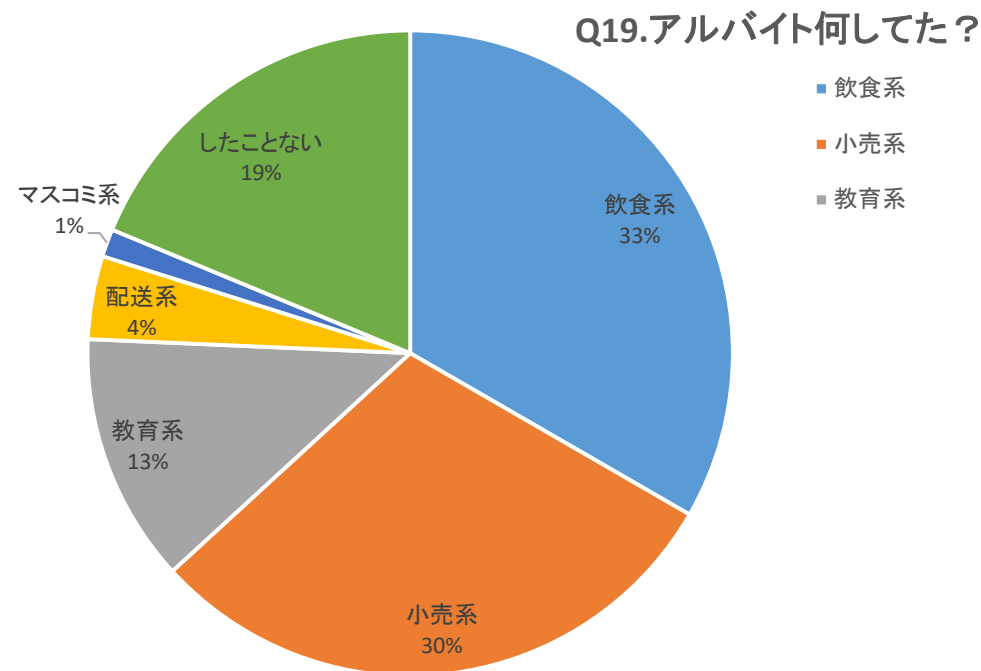

Q9.会社の人と食事・飲みに行く回数は？

Q10.オフの日の過ごし方は？

Q11.結婚は？

Q12.IT業界を選んだ理由は？

Q13.ネットワーク入社の決め手は？

Q14.ネットワークを一言で表すと？

Q15.学生時代、何の部活に入った？  
(小学、中学、高校、大学いずれでも)

Q16.どんな目？

Q21.現場は？

Q22.入社歴