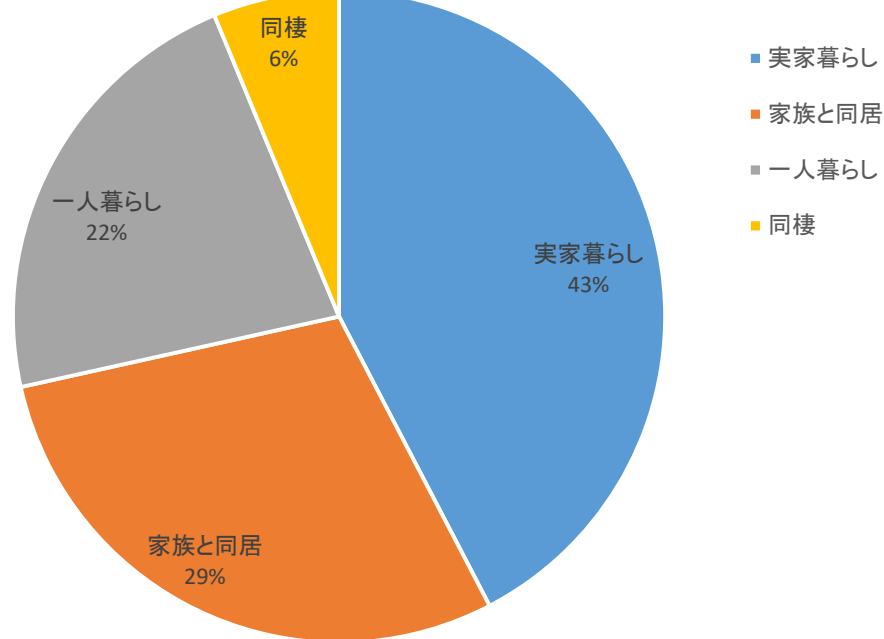

Q1.出身地はどこ？

Q2.通勤時間はどのくらい？ ※沖縄社員のみ回答

Q3.メインの通勤手段は？

Q4.現在の住まいはどこ？ ※沖縄社員のみ回答

Q5.現在の住まいはどこ？ ※東京社員のみ回答

Q6.現在の住まいはどこ？ ※東京社員のみ回答

Q7.現在の暮らしのスタイルは？

Q8.ランチはどうしてる？

Q9.会社の人と食事・飲みに行く回数は？

Q10.オフの日の過ごし方は？

Q11.結婚は？

Q12.IT業界を選んだ理由は？

Q13.ネットワーク入社の決め手は？

Q14.ネットワークを一言で表すと？

Q15.学生時代、何の部活に入った？  
(小学、中学、高校、大学いずれでも)

Q16.どんな目？