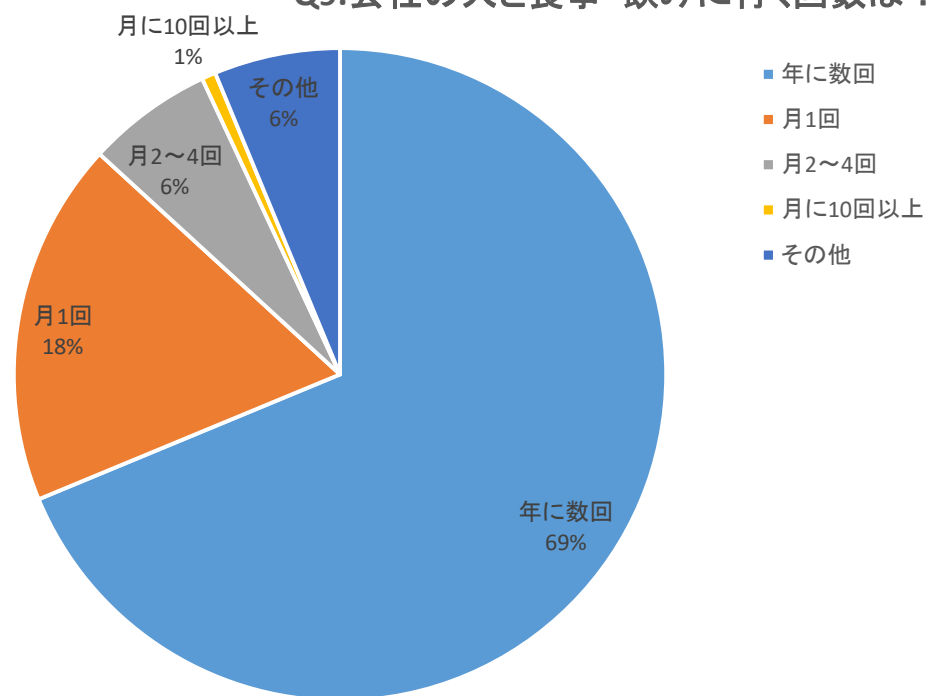

Q1.出身地はどこ？

Q2.通勤時間はどのくらい？ ※沖縄社員のみ回答

Q3.メインの通勤手段は？

Q4.現在の住まいはどこ？ ※沖縄社員のみ回答

Q5.現在の住まいはどこ？ ※東京社員のみ回答

Q6.現在の住まいはどこ？ ※東京社員のみ回答

Q7.現在の暮らしのスタイルは？

Q8.ランチはどうしてる？

Q9.会社の人と食事・飲みに行く回数は？

Q10.オフの日の過ごし方は？

Q11.結婚は？

Q12.IT業界を選んだ理由は？

Q13.ネットワーク入社の決め手は？

Q14.ネットワークを一言で表すと？

Q15.学生時代、何の部活に入った？  
(小学、中学、高校、大学いずれでも)

Q16.どんな目？