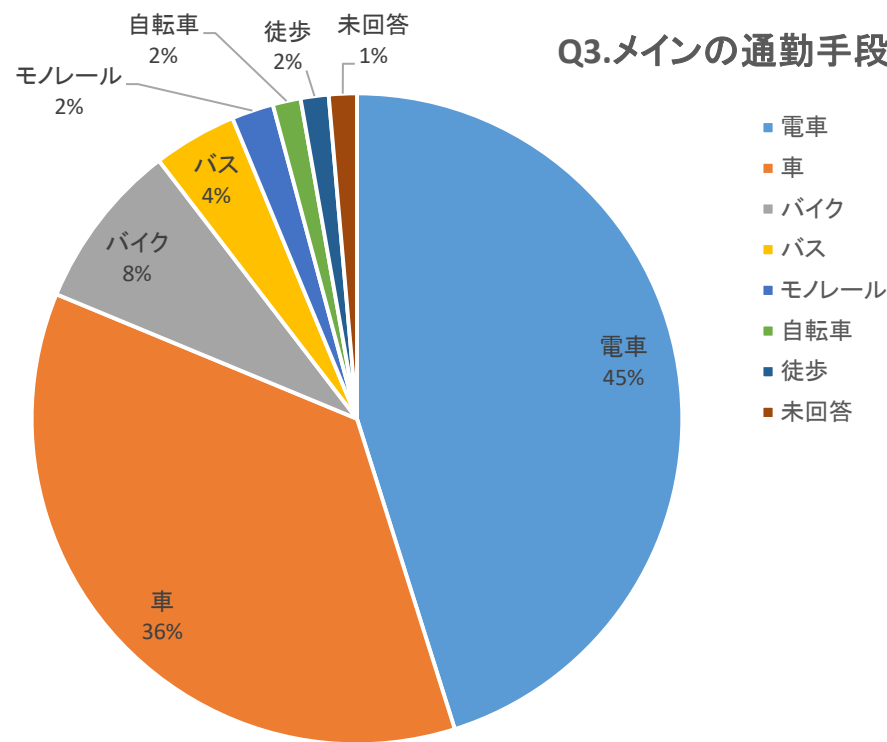

Q1.出身地はどこ？

Q2.通勤時間はどのくらい？ ※沖縄社員のみ回答

Q3.メインの通勤手段は？

Q4.現在の住まいはどこ？ ※沖縄社員のみ回答

Q5.現在の住まいはどこ？ ※東京社員のみ回答

Q6.現在の住まいはどこ？ ※東京社員のみ回答

Q7.現在の暮らしのスタイルは？

Q8.ランチはどうしてる？

Q9.会社の人と食事・飲みに行く回数は？

Q10.オフの日の過ごし方は？

Q11.結婚は？

Q12.IT業界を選んだ理由は？

Q13.ネットワーク入社の決め手は？

Q14.ネットワークを一言で表すと？

Q15.学生時代、何の部活に入った？  
(小学、中学、高校、大学いずれでも)

Q16.どんな目？