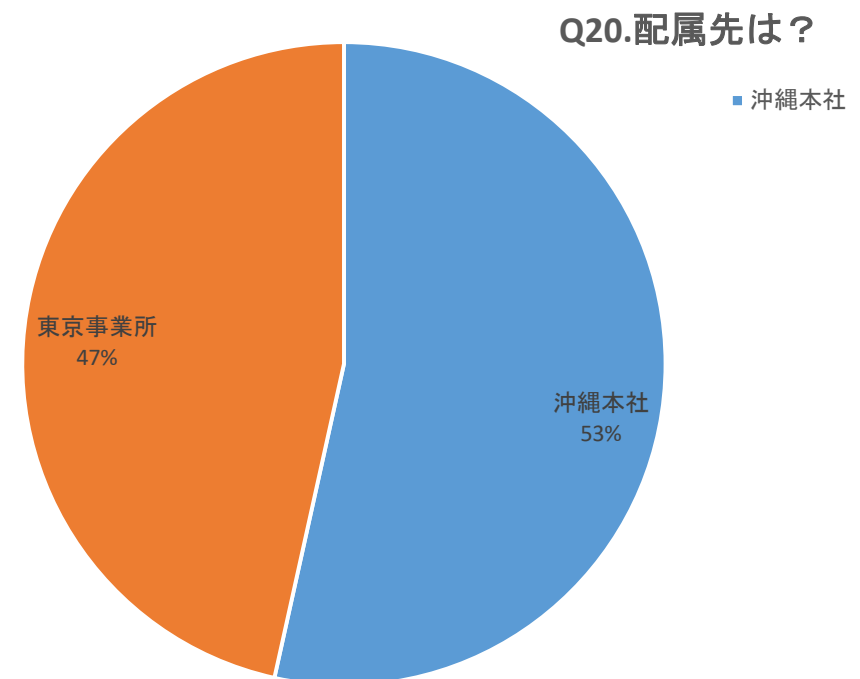

Q9.会社の人と食事・飲みに行く回数は？

Q10.オフの日の過ごし方は？

Q11.結婚は？

Q12.IT業界を選んだ理由は？

Q13.ネットワーク入社の決め手は？

Q14.ネットワークを一言で表すと？

Q15.学生時代、何の部活に入った？  
(小学、中学、高校、大学いずれでも)

Q16.どんな目？