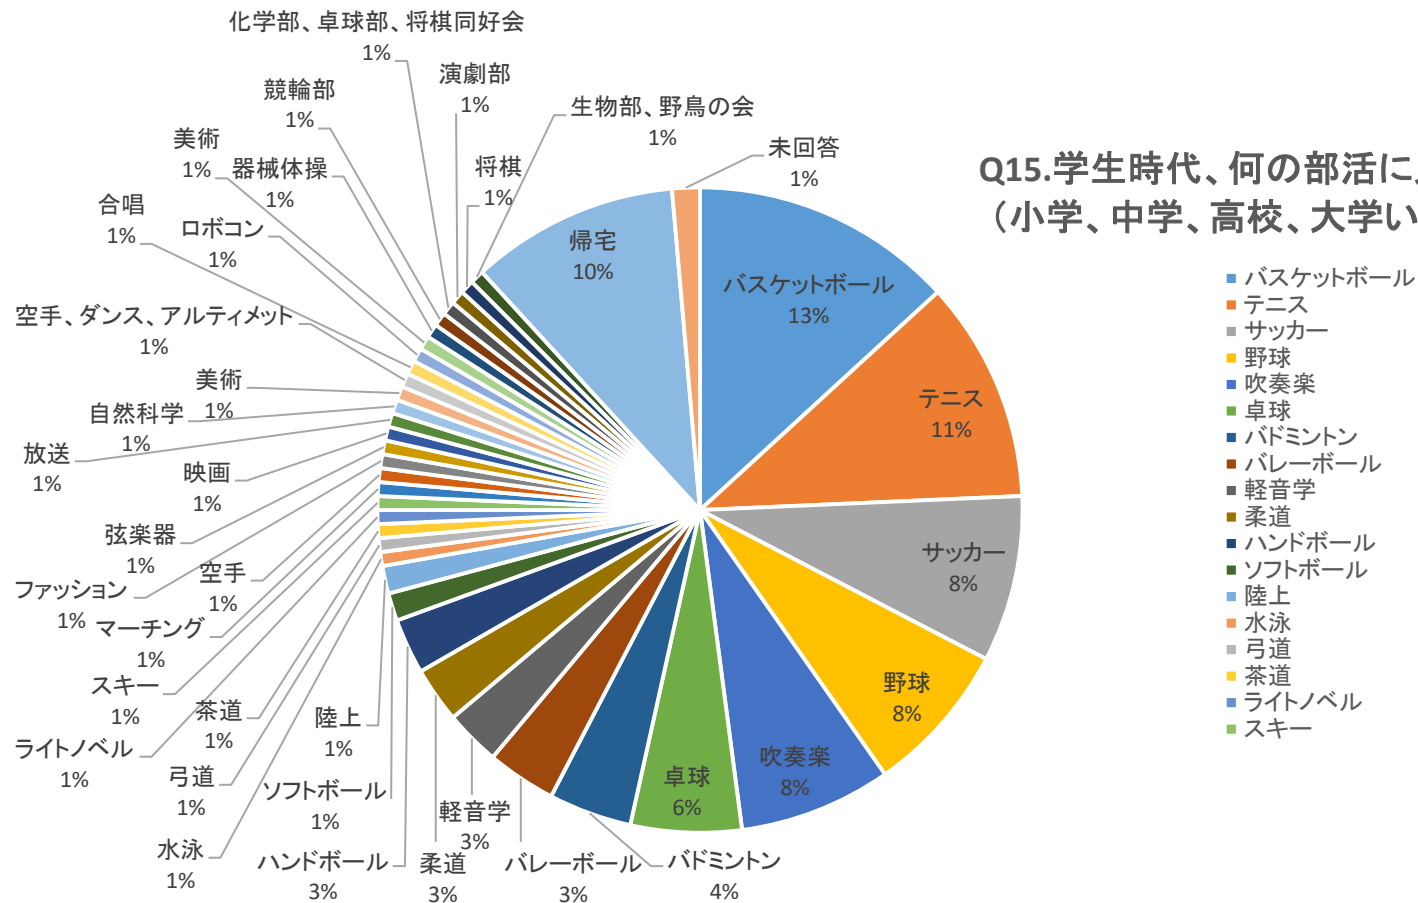

Q9.会社の人と食事・飲みに行く回数は？

Q10.オフの日の過ごし方は？

Q11.結婚は？

Q12.IT業界を選んだ理由は？

Q13.ネットワーク入社の決め手は？

Q14.ネットワークを一言で表すと？

Q15.学生時代、何の部活に入った？  
(小学、中学、高校、大学いずれでも)

Q16.どんな目？

Q21.現場は？

Q22.入社歴