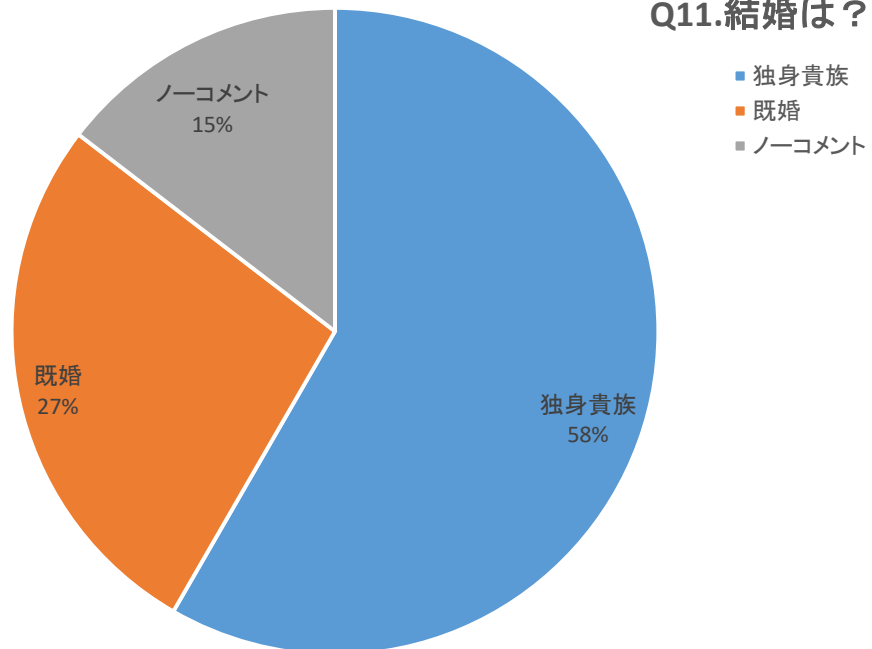

Q1.出身地はどこ？

Q2.通勤時間はどのくらい？ ※沖縄社員のみ回答

Q3.メインの通勤手段は？

Q4.現在の住まいはどこ？ ※沖縄社員のみ回答

Q5.現在の住まいはどこ？ ※東京社員のみ回答

Q6.現在の住まいはどこ？ ※東京社員のみ回答

Q7.現在の暮らしのスタイルは？

Q8.ランチはどうしてる？

Q9.会社の人と食事・飲みに行く回数は？

Q10.オフの日の過ごし方は？

Q11.結婚は？

Q12.IT業界を選んだ理由は？

Q13.ネットワーク入社の決め手は？

Q14.ネットワークを一言で表すと？

Q15.学生時代、何の部活に入った？  
(小学、中学、高校、大学いずれでも)

Q16.どんな目？