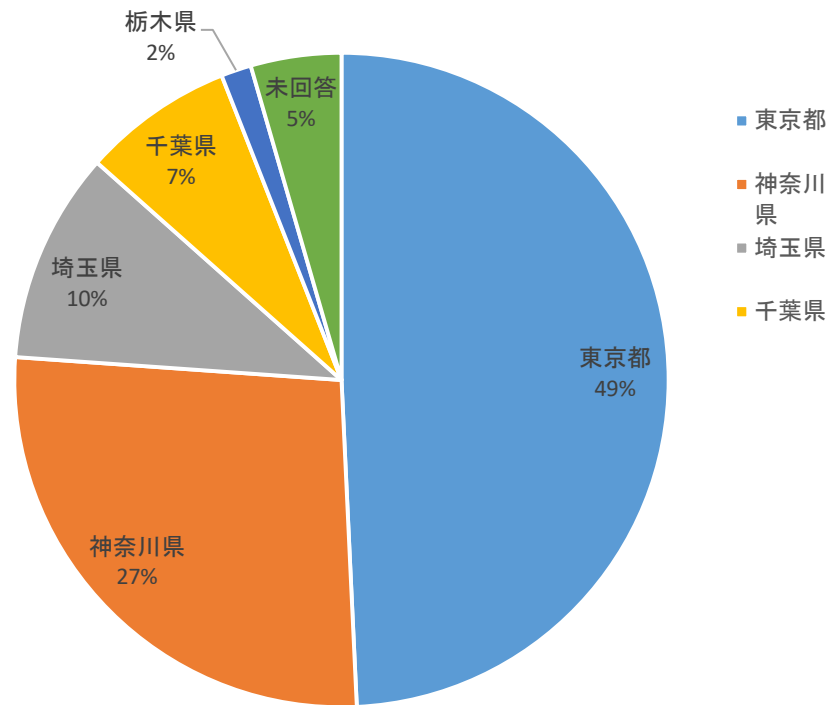

Q1.出身地はどこ？

Q2.通勤時間はどのくらい？ ※沖縄社員のみ回答

Q3.メインの通勤手段は？

Q4.現在の住まいはどこ？ ※沖縄社員のみ回答

Q5.現在の住まいはどこ？ ※東京社員のみ回答

Q6.現在の住まいはどこ？ ※東京社員のみ回答

Q7.現在の暮らしのスタイルは？

Q8.ランチはどうしてる？

Q9.会社の人と食事・飲みに行く回数は？

Q10.オフの日の過ごし方は？

Q11.結婚は？

Q12.IT業界を選んだ理由は？

Q13.ネットワーク入社の決め手は？

Q14.ネットワークを一言で表すと？

Q15.学生時代、何の部活に入った？  
(小学、中学、高校、大学いずれでも)

Q16.どんな目？