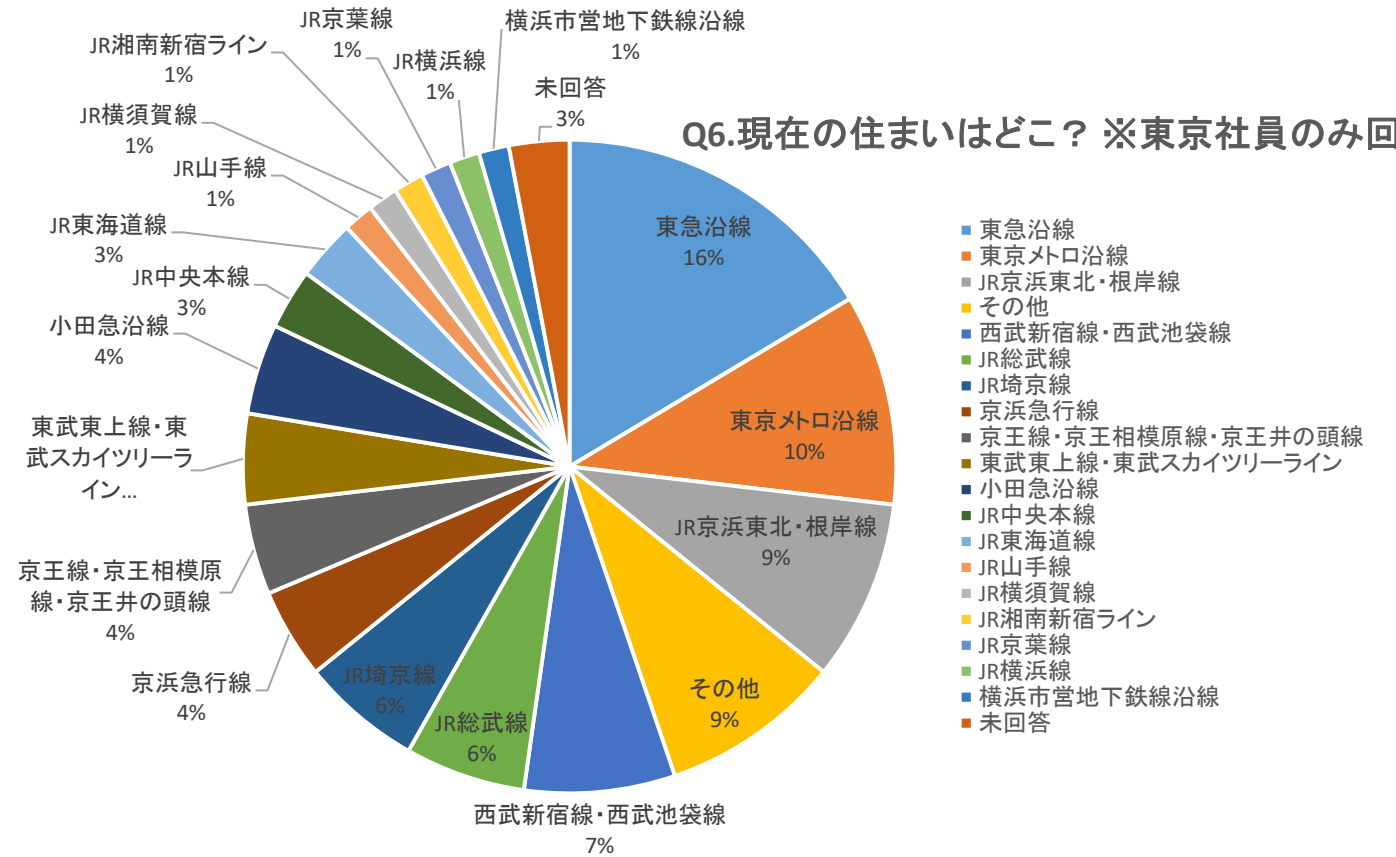

Q1.出身地はどこ？

Q2.通勤時間はどのくらい？ ※沖縄社員のみ回答

Q3.メインの通勤手段は？

Q4.現在の住まいはどこ？ ※沖縄社員のみ回答

Q5.現在の住まいはどこ？ ※東京社員のみ回答

Q6.現在の住まいはどこ？ ※東京社員のみ回答

Q7.現在の暮らしのスタイルは？

Q8.ランチはどうしてる？

Q9.会社の人と食事・飲みに行く回数は？

Q10.オフの日の過ごし方は？

Q11.結婚は？

Q12.IT業界を選んだ理由は？

Q13.ネットワーク入社の決め手は？

Q14.ネットワークを一言で表すと？

Q15.学生時代、何の部活に入った？  
(小学、中学、高校、大学いずれでも)

Q16.どんな目？