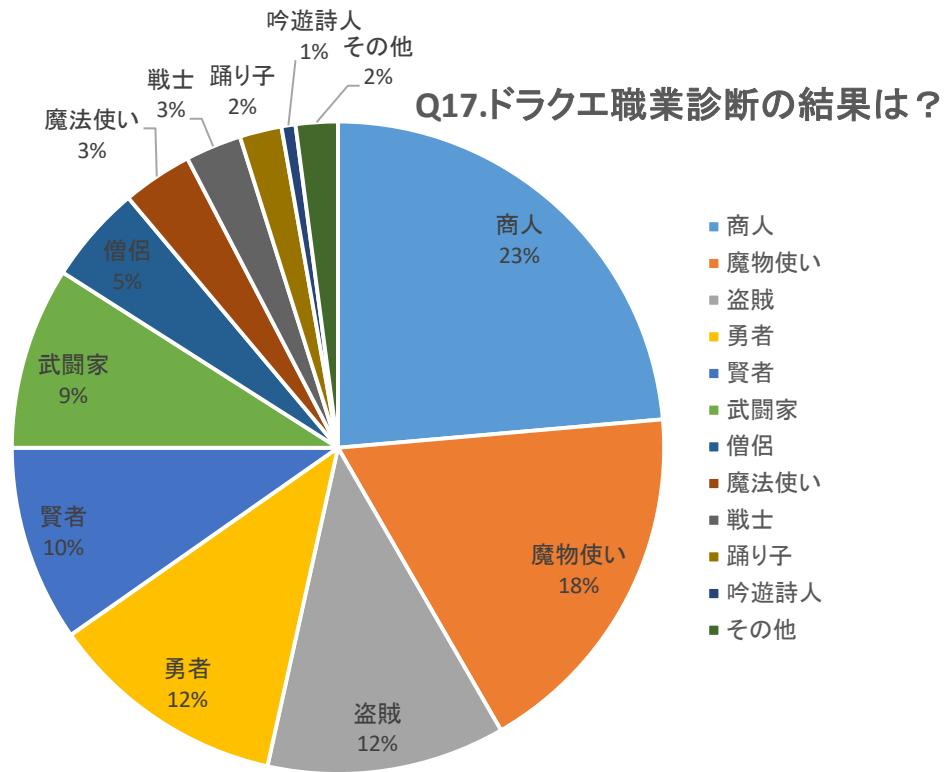

Q9.会社の人と食事・飲みに行く回数は？

Q10.オフの日の過ごし方は？

Q11.結婚は？

Q12.IT業界を選んだ理由は？

Q13.ネットワーク入社の決め手は？

Q14.ネットワークを一言で表すと？

Q15.学生時代、何の部活に入った？  
(小学、中学、高校、大学いずれでも)

Q16.どんな目？

Q21.現場は？

Q22.入社歴