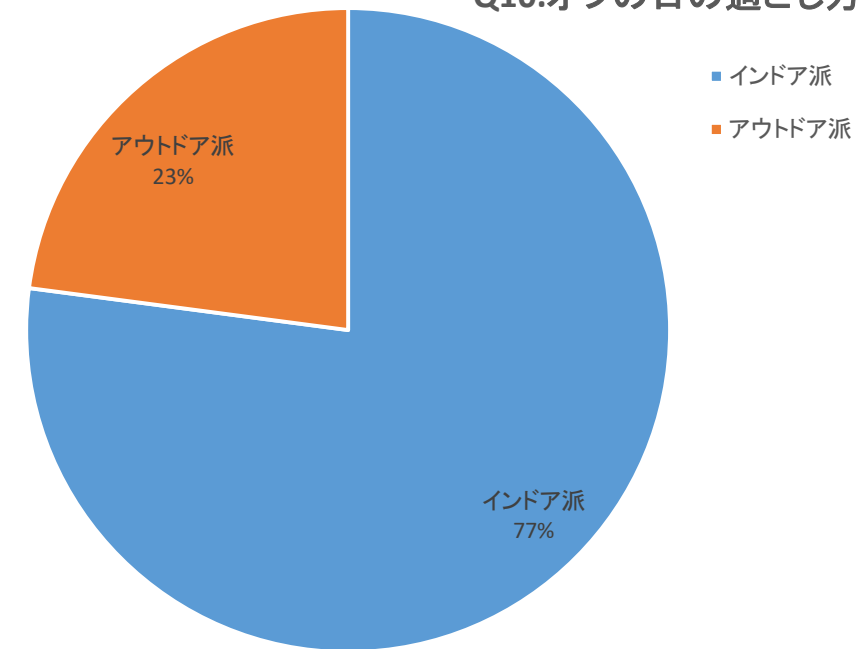

Q1.出身地はどこ？

Q2.通勤時間はどのくらい？ ※沖縄社員のみ回答

Q3.メインの通勤手段は？

Q4.現在の住まいはどこ？ ※沖縄社員のみ回答

Q5.現在の住まいはどこ？ ※東京社員のみ回答

Q6.現在の住まいはどこ？ ※東京社員のみ回答

Q7.現在の暮らしのスタイルは？

Q8.ランチはどうしてる？

Q9.会社の人と食事・飲みに行く回数は？

Q10.オフの日の過ごし方は？

Q11.結婚は？

Q12.IT業界を選んだ理由は？

Q13.ネットワーク入社の決め手は？

Q14.ネットワークを一言で表すと？

Q15.学生時代、何の部活に入った？  
(小学、中学、高校、大学いずれでも)

Q16.どんな目？