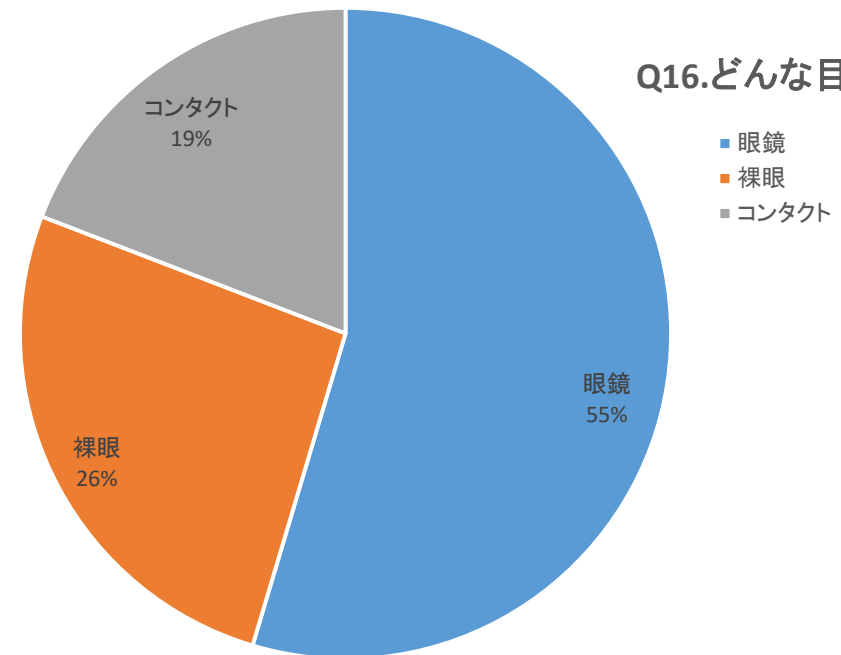

Q9.会社の人と食事・飲みに行く回数は？

Q10.オフの日の過ごし方は？

Q11.結婚は？

Q12.IT業界を選んだ理由は？

Q13.ネットワーク入社の決め手は？

Q14.ネットワークを一言で表すと？

Q15.学生時代、何の部活に入った？  
(小学、中学、高校、大学いずれでも)

Q16.どんな目？