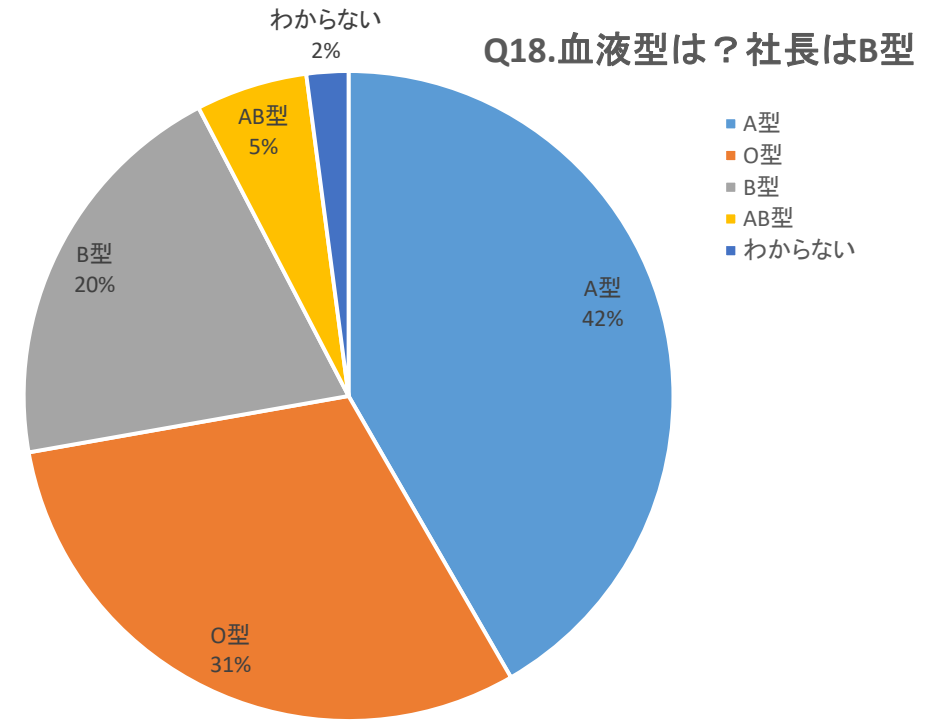

Q9.会社の人と食事・飲みに行く回数は？

Q10.オフの日の過ごし方は？

Q11.結婚は？

Q12.IT業界を選んだ理由は？

Q13.ネットワーク入社の決め手は？

Q14.ネットワークを一言で表すと？

Q15.学生時代、何の部活に入った？  
(小学、中学、高校、大学いずれでも)

Q16.どんな目？