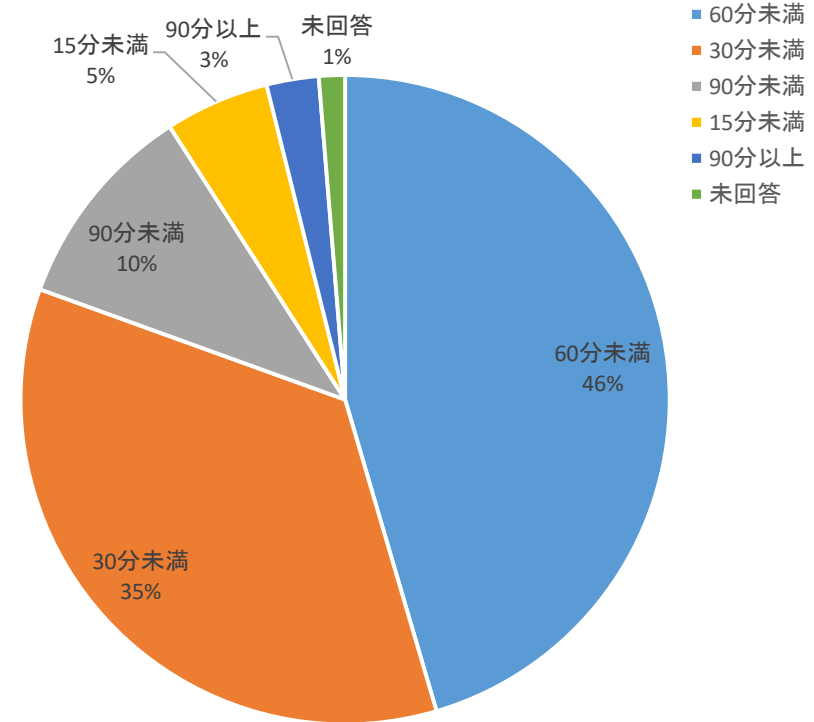

Q1.出身地はどこ？

Q2.通勤時間はどのくらい？ ※沖縄社員のみ回答

Q3.メインの通勤手段は？

Q4.現在の住まいはどこ？ ※沖縄社員のみ回答

Q5.現在の住まいはどこ？ ※東京社員のみ回答

Q6.現在の住まいはどこ？ ※東京社員のみ回答

Q7.現在の暮らしのスタイルは？

Q8.ランチはどうしてる？

Q9.会社の人と食事・飲みに行く回数は？

Q10.オフの日の過ごし方は？

Q11.結婚は？

Q12.IT業界を選んだ理由は？

Q13.ネットワーク入社の決め手は？

Q14.ネットワークを一言で表すと？

Q15.学生時代、何の部活に入った？  
(小学、中学、高校、大学いずれでも)

Q16.どんな目？