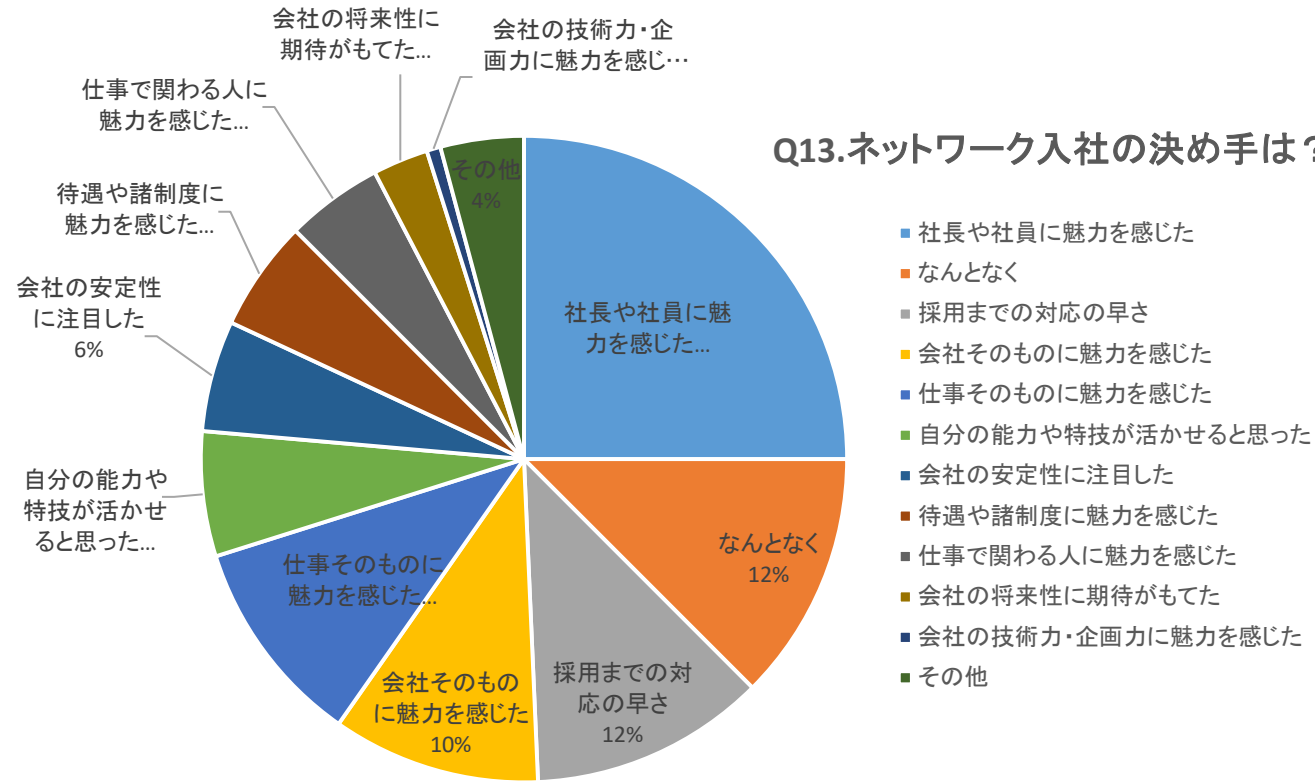

Q9.会社の人と食事・飲みに行く回数は？

Q10.オフの日の過ごし方は？

Q11.結婚は？

Q12.IT業界を選んだ理由は？

Q13.ネットワーク入社の決め手は？

Q14.ネットワークを一言で表すと？

Q15.学生時代、何の部活に入った？  
(小学、中学、高校、大学いずれでも)

Q16.どんな目？

Q21.現場は？

Q22.入社歴